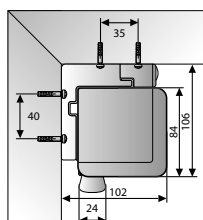

CINEMA (RF) ELECTROL