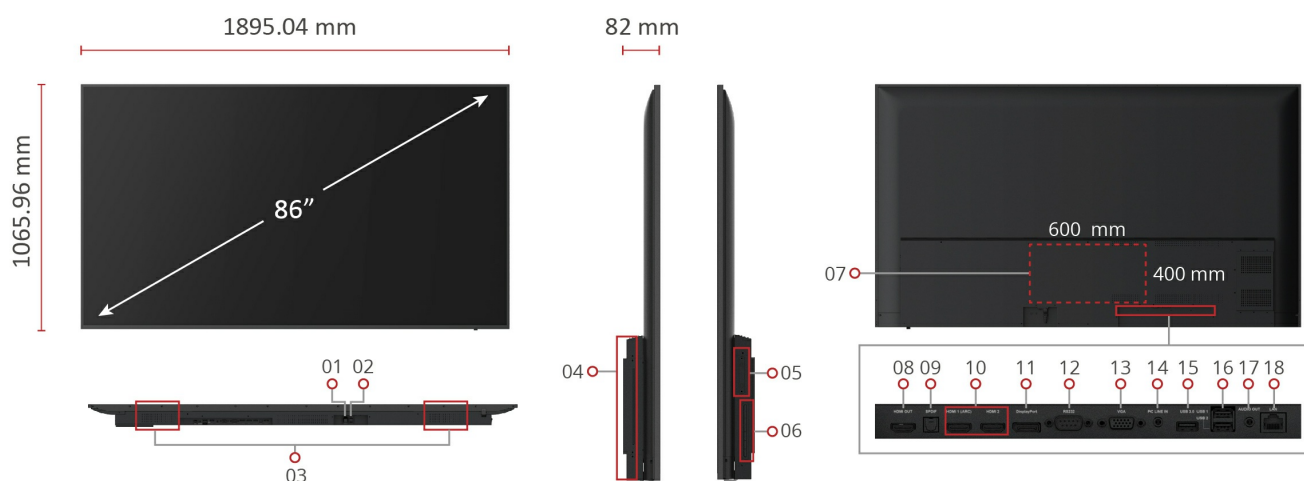

vController, SureMDM, Revel Digital и многое другое