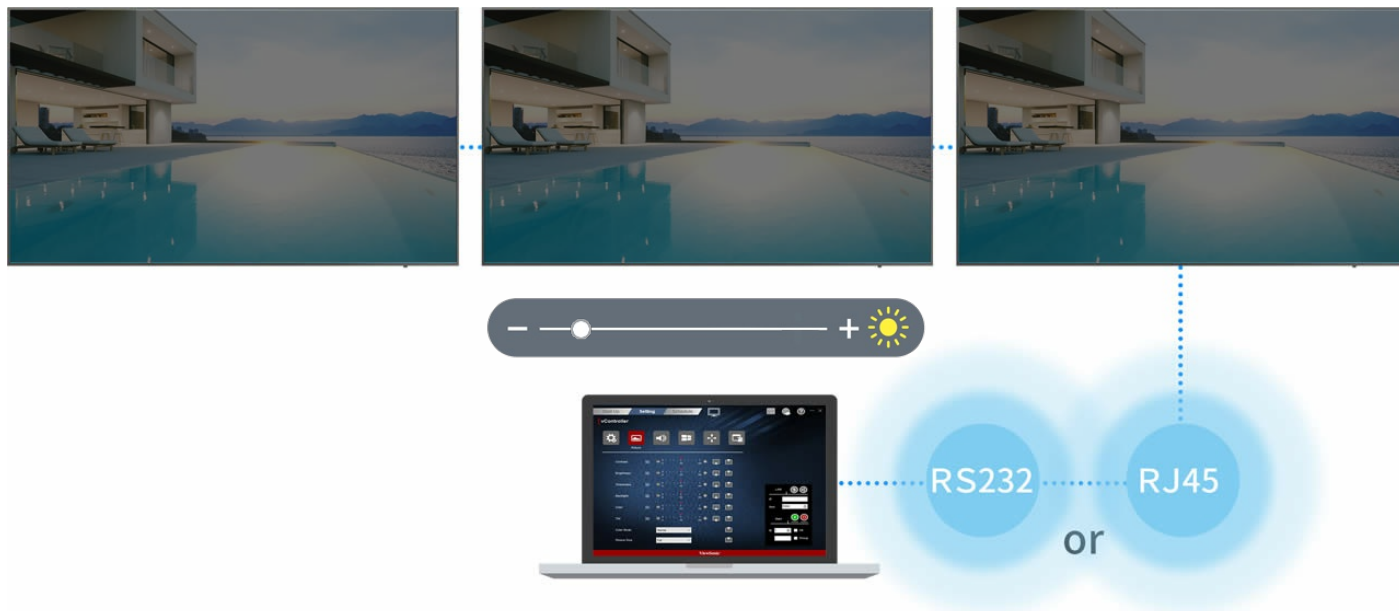

Связь с интернет-ресурсами

Веб-браузер

Качественный дисплей для современных встреч

4K

Высокая яркость и тонкая рамка

Простое удаленное управление

Инtranет/Интернет настройки и управление КОНТЕНТОМ

vController, SureMDM, Revel Digital и многое другое

vController, SureMDM, Revel Digital и многое другое

1. Питание
2. Встроенные динамики
3. Слот для ПК
4. WiFi слот
5. Управление меню
6. VESA
7. ®
8. Настенное крепление 600x400мм

9. HDMI Out
10. SPDIF
11. HDMI In x 2
12. DisplayPort
13. RS232
14. VGA
15. Audio In
16. USB 3.0 Type A (USB Playback)
17. USB 2.0 Type A x 2 (USB Playback)
18. Audio Out
19. LAN