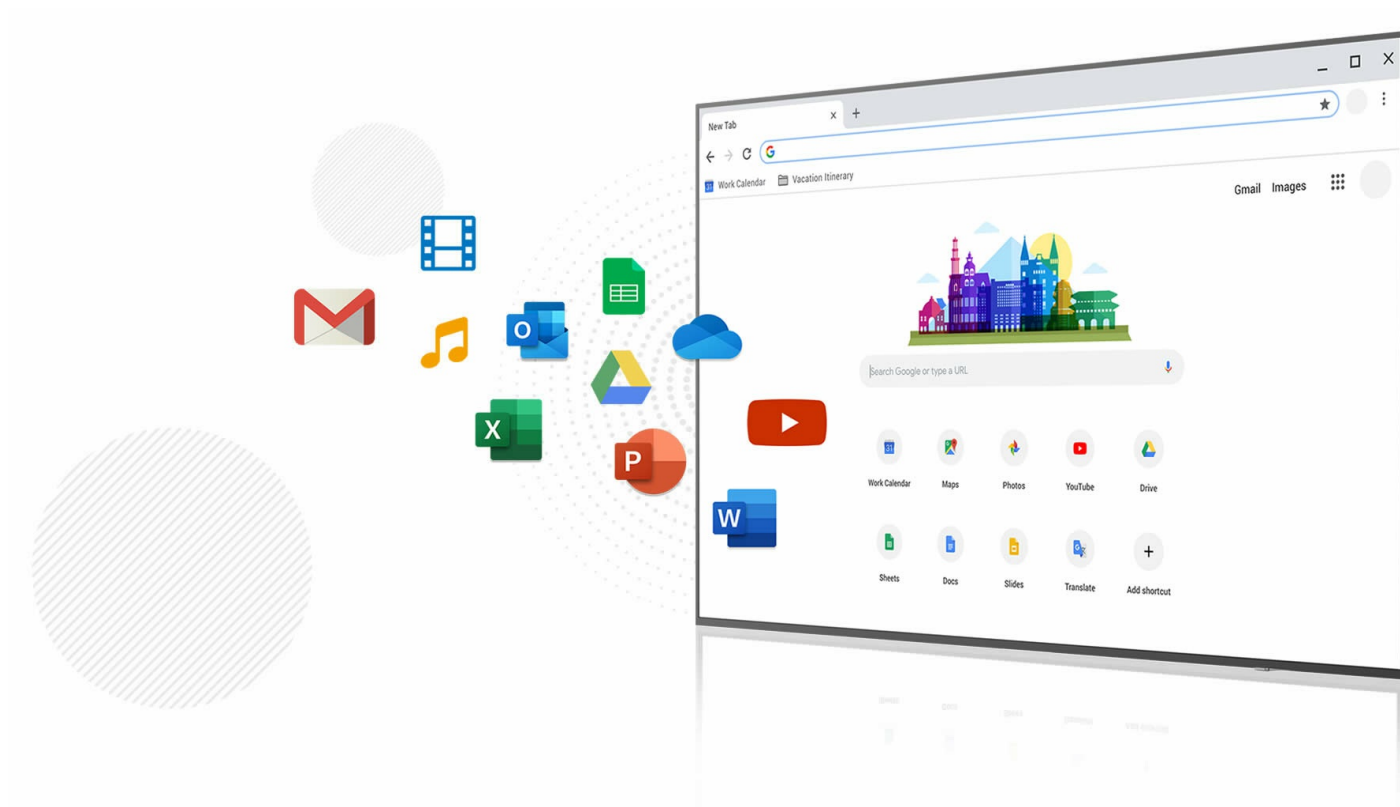

ViewSonic® CDE8620 - это 86-дюймовый дисплей с разрешением 4К для беспроводных презентаций. Встроенное программное обеспечение для совместного использования экрана *, ViewBoard® Cast и Display, а также использование ViewBoard® Cast USB-C / HDMI донглов позволяют нескольким пользователям, будь то в комнате для презентаций или удаленно, участвовать в конференциях и обмениваться контентом друг с другом, превращая CDE8620 в динамический контент-хаб. Этот надежный коммерческий дисплей оснащен четырехъядерным процессором и внутренней памятью, что позволяет воспроизводить мультимедиа из внутренней памяти или с USB-накопителя. Поддерживая системы удаленного конфигурирования и управления контентом, ViewSonic® CDE8620 также подходит для использования в качестве рекламного дисплея.

Весь контент на одном экране для устройства с установленным приложением

Дисплей позволяет всем мобильным пользователям обмениваться контентом в формате Full HD.

Соберите всех удаленных участников вместе Веб-камера 120° с разрешением 1080p

Дружественный интерфейс
Встроенный проигрыватель с WiFi со слотами для ПК

*WiFi-модуль LB-WIFI-001 & ПК VPC12-WPO приобретаются отдельно

Интегрированный мультимедийный плеер
USB-накопитель с поддержкой технологии Plug-and-Play для
фотографий, музыки и видео.

Связь с интернет-ресурсами

Веб-браузер

Качественный дисплей для современных встреч

4K

Высокая яркость и тонкая рамка

Простое удаленное управление

Инtranет/Интернет настройки и управление КОНТЕНТОМ

vController, SureMDM, Revel Digital и многое другое