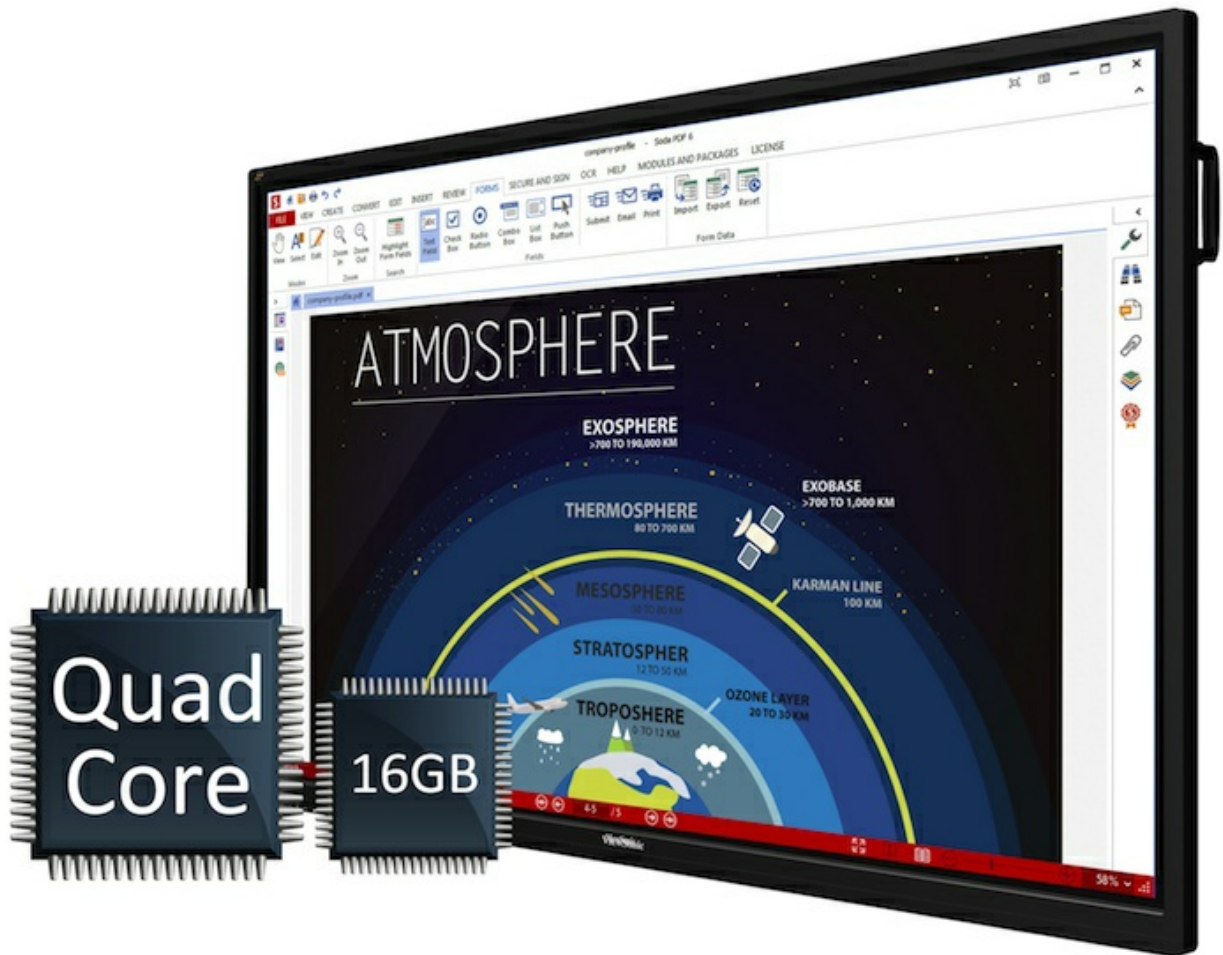

Новейшая 65-дюймовая интерактивная плоская панель Ultra HD ViewBoard®

IFP6550

Располагая разрешением 4K Ultra HD и иммерсивным сенсорным экраном с 20 точками касания, ViewSonic® ViewBoard® IFP6550 обеспечивает невероятные возможности совместной работы для залов заседаний и учебных аудиторий 21-го века. Благодаря удивительным возможностям с 20 точками одновременного касания и предустановленным ПО для комментирования ViewSonic vBoard® эта 65-дюймовая интерактивная плоская панель позволяет многочисленным пользователям писать или чертить на экране с помощью пальцев и стилусов. Благодаря встроенному четырехядерному процессору, а также разнообразным возможностям подключения, включая многочисленные порты HDMI, VGA, RS232, RJ45 и USB, этот дисплей без использования ПК обеспечивает обработку данных для комментирования и воспроизведения мультимедиа. Этот сертифицированный Energy Star дисплей обеспечивает дополнительную возможность установки в слот ПК, а также перспективную технологию Intel® SDM для интерактивных приложений с большими объемами данных IFP6550 отличается совместимостью с креплением VESA, его можно установить с помощью настенного крепления либо на дополнительной тележке для гибкой установки в учебных аудиториях и корпоративных залах заседаний.

ПО для комментирования ViewBoard® 2.1 Лекционная доска

ViewBoard® 2.1 — новейшее приложение для интерактивного обучения, включающее шаблоны по предмету, поддержку мультимедийных средств, запись экрана и многие другие эффективные инструменты обучения. В классах на базе Google несколько пользователей могут с легкостью делиться своим контентом ViewBoard® 2.1 и сохранять его.