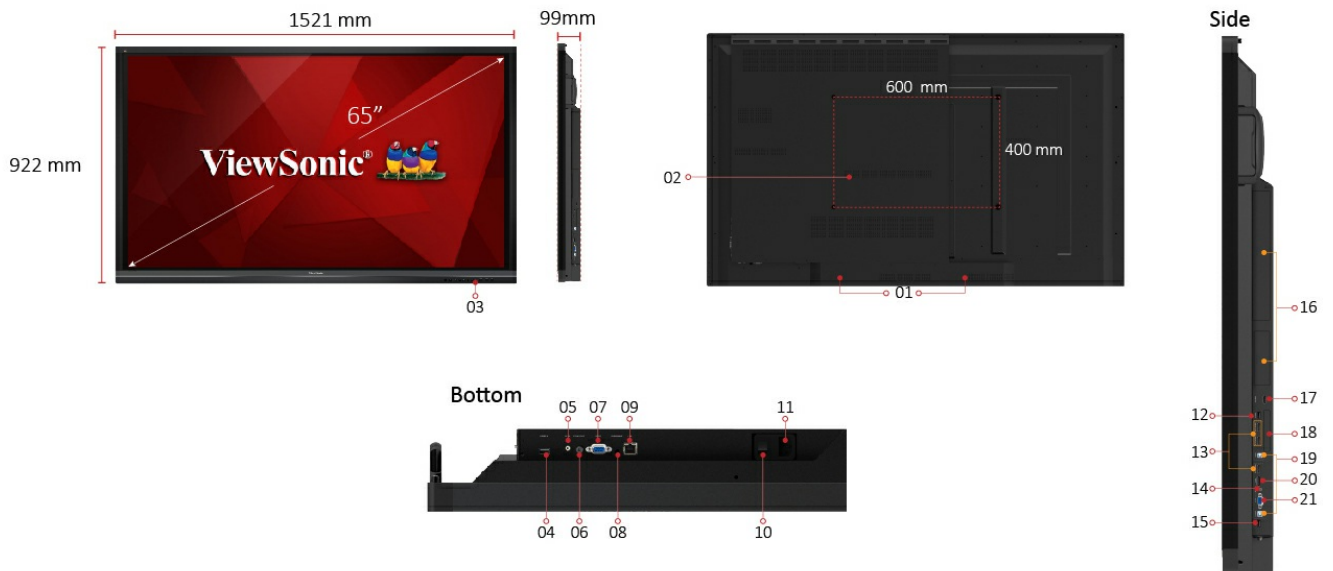

1. SPEAKERS
2. VESA® WALL MOUNT 600x400 mm
3. MENU CONTROLS
4. USB 2.0
5. CVBS IN (AV IN)
6. SPDIF (COAX OUT)
7. RS232 IN
8. AUDIO OUT
9. RJ45 (LAN)
10. POWER ON/OFF
11. AC IN
12. USB 2.0 & 3.0
13. HDMI IN
14. AUDIO IN
15. USB 2.0 & 3.0
16. PC SLOT
17. HDMI OUT
18. WIFI & BLUETOOTH MODULE SLOT
19. USB 2.0(Touch)
20. DisplayPort
21. VGA IN

Дополнительная информация о программном обеспечении