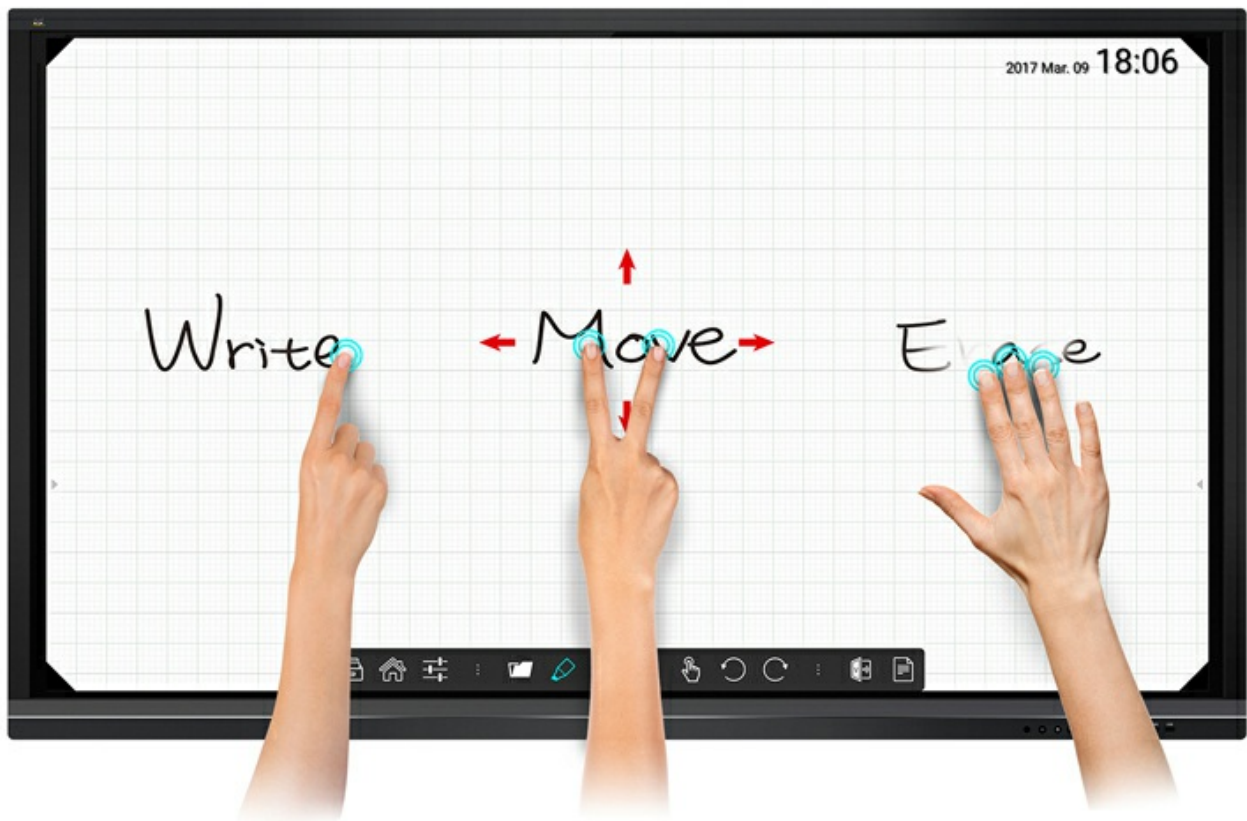

Новый уровень взаимодействия

Интегрированный с ViewSonic vBoard и программным обеспечением Cast, а также ПО Zoom®, данный дисплей обеспечивает новый уровень комментирования и обмена информацией. Характеристики данного дисплея можно также улучшить с помощью Intel® Unite, который способен без проводов безопасно отображать данные с таких устройств, как планшеты, ноутбуки и мобильные телефоны.

Дополнительная информация о программном обеспечении

Программное обеспечение для информационного обмена ViewBoard® Cast Программное обеспечение для локального информационного обмена

ViewBoard® Cast представляет собой приложение для информационного обмена для мобильных устройств, которое обеспечивает потоковую передачу контента с разрешением 1080p с устройства пользователя на ViewBoard® без проводов или по кабельной сети.

ПО для конференций Zoom Программное обеспечение для онлайн-конференций

Zoom - приложение для конференций, позволяющее осуществлять через Интернет потоковую передачу контента на ViewBoard®. Поддерживает до 10 участников, позволяя 4 из 10 осуществлять потоковую передачу контента со своих ноутбуков или смартфонов.