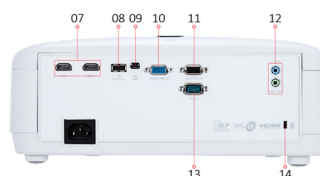

01. Power key & Top IR
02. Keypad
03. LED indicator
04. Front IR
05. Zoom/Focus
06. Projection Lens

07. Dual HDMI
08. USB 5V/1.5A
09. Mini USB for service
10. Computer in
11. Monitor out
12. Audio in/out

13. RS232
14. Kensington lock

Visit Us  www.viewsonic.com

СПЕЦИФИКАЦИИ

Проекционная система:	0,48" WUXGA
Аппаратное разрешение:	1920x1200
Тип DC:	DC3
Яркость:	ANSI 3500 люмен
Коэффициент контрастности в СуперЭко-режиме:	12000:1
Цвет дисплея:	1,07 млрд. цветов
Источник света:	Лампа
Срок службы источника света (Станд./СуперЭко):	5000/15000
Мощность лампы:	203W
Линзы:	F = 2,0~2,05, f = 15,843 мм ~ 17,445 мм
Сдвиг объектива проектора:	100%+/-6%
Проекционное отношение:	1,5-1,65
Размер изображения:	30" - 300"
Расстояние от проектора до экрана:	0,97 ~ 10,67 м (100" при 3,23 м)
Трапецеидальное искажение:	±40° (по вертикали)
Оптический зум:	1.1x
Слышимый шум (Стандартный/Эко):	31 дБ / 27 дБ
Скорость отклика:	16 мс
Поддерживаемое разрешение:	от VGA (640 x 480) до WUXGA_RB(1920 x 1200) *RB - без импульсов гашения обратного хода
Совместимость с HDTV:	480i, 480p, 576i, 576p, 720p, 1080i, 1080p
Видеостандарты:	NTSC, PAL, SECAM
Частота горизонтальной развертки:	15 К~102 КГц
Частота кадровой развертки:	23~120 Гц
Вход	
Компьютер (общие компоненты):	1
Аудиовход (3,5 мм):	1
HDMI/HDCP:	2 (HDMI 1.4/ HDCP 1.4)
Выход	
Монитор:	1
Аудиовыход (3,5 мм):	1
Динамик:	2 Вт
USB типа A (Питание):	1 (5 В/1,5 А)

Управление

RS232:	1
Мини-USB типа B (сервисный):	1

Другое

Напряжение источника питания:	100-240 В +/- 10%, 50/60 Гц перемен. тока
Потребляемая мощность:	Стандартный режим: 260 Вт Режим ожидания: 0,5 Вт
Рабочая температура:	0~40°C
Коробка:	Коричневый
Масса нетто:	3,6kg
Размеры (ШxГxВ) без регулируемой ножки:	332x261x135mm
Язык:	Английский, французский, испанский, тайский, корейский, немецкий, итальянский, русский, шведский, датский, польский, чешский, традиционный китайский, упрощенный китайский, японский, турецкий, португальский, финский, индонезийский, хинди, арабский, вьетнамский