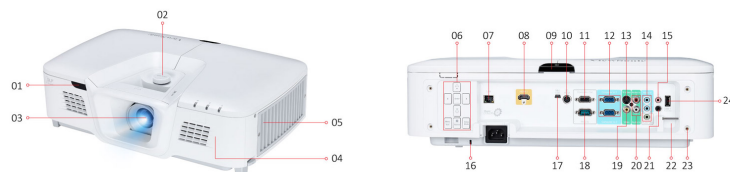

Описание модели

Яркость проектора ViewSonic PG800W 5000 люмен и разрешение WXGA. Это лучший проектор для инсталляции в больших и ярко освещенных аудиториях (например, в конференц-залах, учебных классах и других общественных местах большой площади). Простая и понятная конструкция PG800W облегчает монтаж и эксплуатацию. Проектор поддерживает центрирование объектива и сдвиг объектива по вертикали. В результате облегчается монтаж проектора даже в самых сложных условиях. В скрытом отсеке PortAll® можно разместить дополнительный адаптер HDBT или адаптер беспроводной сети для удобства проецирования разнообразного контента. PG800W имеет сертификаты Creston, AMX, PJ Link и Extron, подтверждающие поддержку эффективного удаленного управления через ЛВС. Среди прочих функций следует отметить технологию SuperColor™, которая отвечает за реалистичную цветопередачу, а также технологии SonicExpert и SonicMode, обеспечивающие невероятно чистое звучание. Качество изображения и звука, создаваемых проектором PG800W, выше всяких похвал.