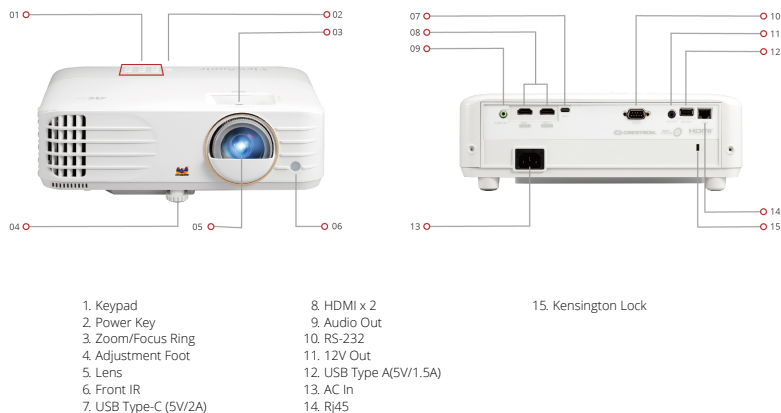

Посетите нас www.viewsonic.com